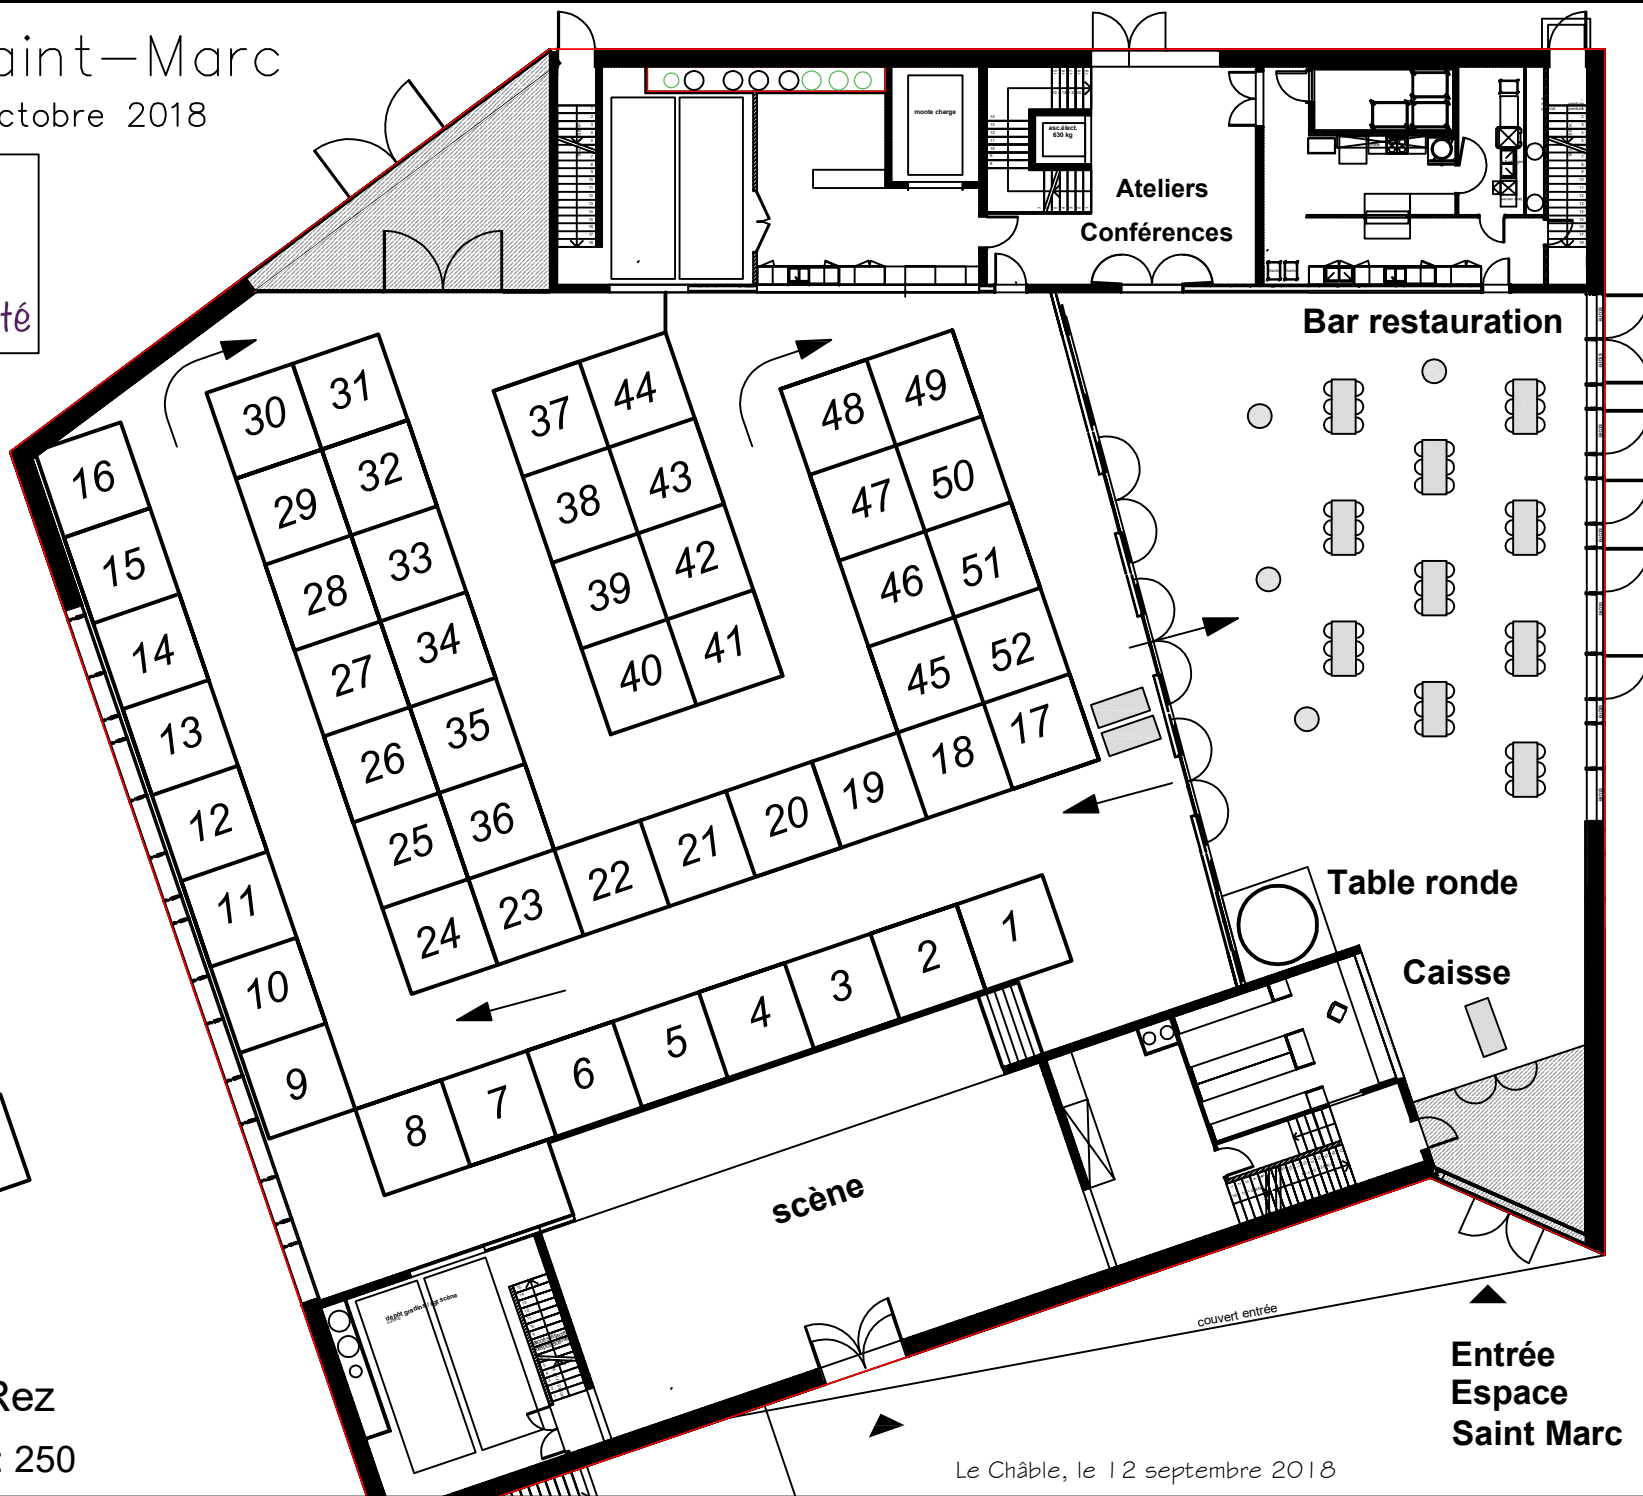

Salle Saint-Marc

27 et 28 octobre 2018

Situation Rez

Echelle 1 : 250

Le Châble, le 12 septembre 2018

Entrée
Espace
Saint Marc